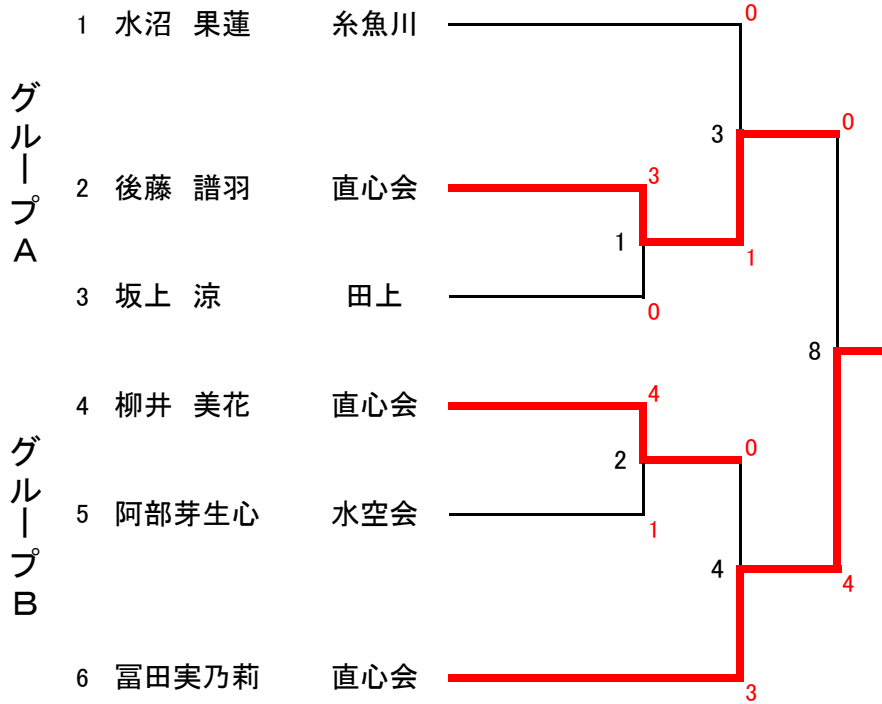

決勝ラウンド(得意形)

※演武順は抽選

No.	氏名	所属団体	形名	得点	順位
1	柳井 美花	直心会	ゴジュシホショウ	22.4	4
2	木村 彩乃	新濤館	ゴジュシホショウ	23.9	1
3	内山 星加	新潟西	チャタンヤラクーサンクー	22.5	3
4	富田実乃莉	直心会	ウンスー	23.6	2

男子組手 決勝トーナメント

敗者復活戦(3位決定戦)

女子組手 決勝トーナメント

優勝	富田実乃莉
準優勝	後藤 譜羽
第3位	柳井 美花
第4位	水沼 果蓮

敗者復活戦(3位決定戦)