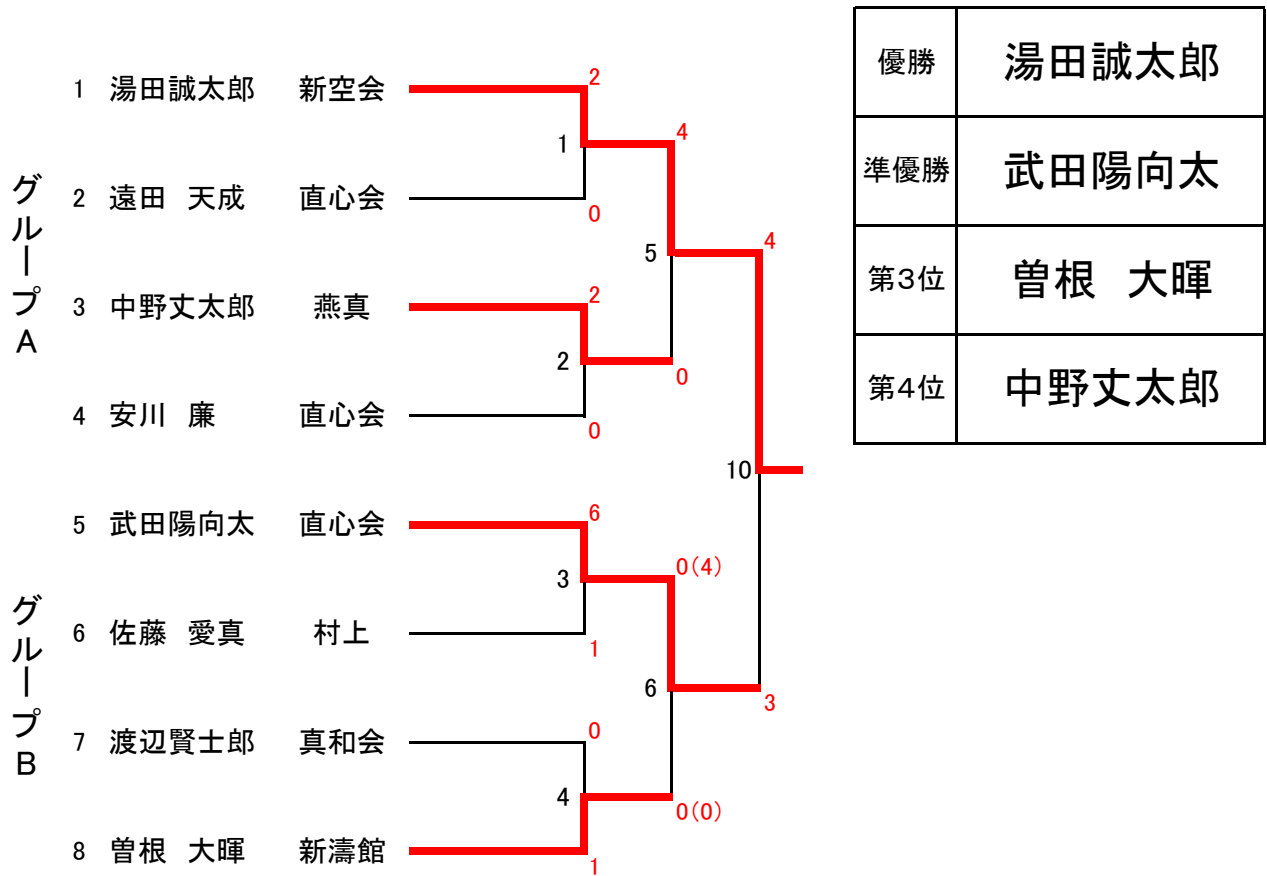

男子組手 決勝トーナメント