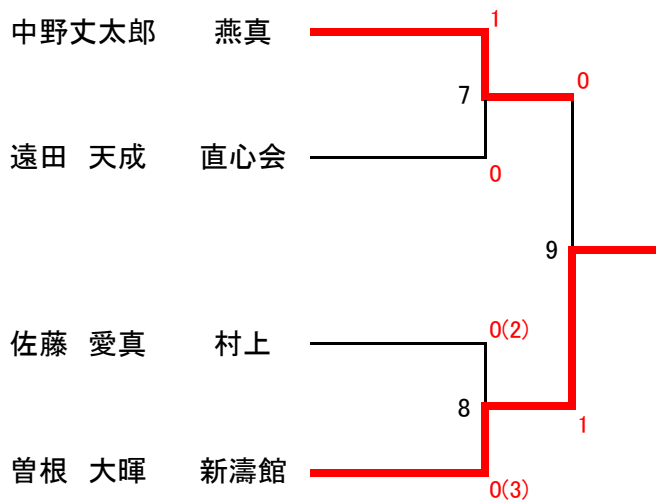

決勝ラウンド(得意形)

※演武順は抽選

No.	氏名	所属団体	形名	得点	順位
1	安川 廉	直心会	ウンスー	21.9	4
2	杉林 佑海	輝風	ウンスー	23.1	3
3	佐々木 尊	空美会	クルルンファ	23.2	2
4	中山 鉄生	輝風	ガンカク	23.8	1

中学女子形

※演武順は抽選

第1ラウンド(第1指定形または第2指定形)

4位までが決勝戦進出

No.	氏名	所属団体	形名	得点	順位
1	柳井 美花	直心会	カンクウダイ	21.3	4
2	斉藤 結渚	新潟西	セイエンチン	18.5	9
3	増村萌々子	水上	セーパイ	20.7	7
4	内山 星加	新潟西	バツサイダイ	22.4	3
5	後藤 譜羽	直心会	カンクウダイ	21.1	5
6	木村 彩乃	新濤館	カンクウダイ	23.5	2
7	梅澤 奈月	直心会	カンクウダイ	21.0	6
8	二宮 桃花	白山	ジオン	18.7	8
9	富田実乃莉	直心会	エンピ	24.3	1

決勝ラウンド(得意形)

※演武順は抽選

No.	氏名	所属団体	形名	得点	順位
1	柳井 美花	直心会	ゴジュシホショウ	22.4	4
2	木村 彩乃	新濤館	ゴジュシホショウ	23.9	1
3	内山 星加	新潟西	チャタンヤラクーサンクー	22.5	3
4	富田実乃莉	直心会	ウンスー	23.6	2

男子組手 決勝トーナメント

敗者復活戦(3位決定戦)

女子組手 決勝トーナメント

優勝	富田実乃莉
準優勝	後藤 譜羽
第3位	柳井 美花
第4位	水沼 果蓮

敗者復活戦(3位決定戦)